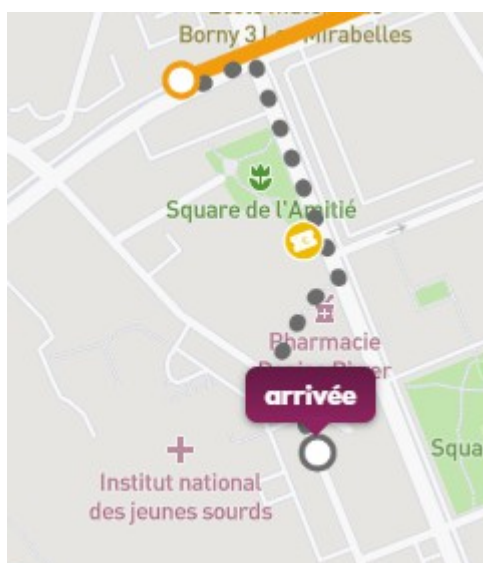

## ACCÈS GYMNASE de l'INJS :

Accès véhicule : parking privé de l'INJS au 49, rue Claude Bernard 57070

## ACCÈS TRANSPORT EN COMMUN :

Station "PROVENCE" sur lignes A & B du Mettis ou ligne bus n° 14 + 4 minutes à pied

Station "GUYENNE" ligne B du Mettis + 2 minutes à pied