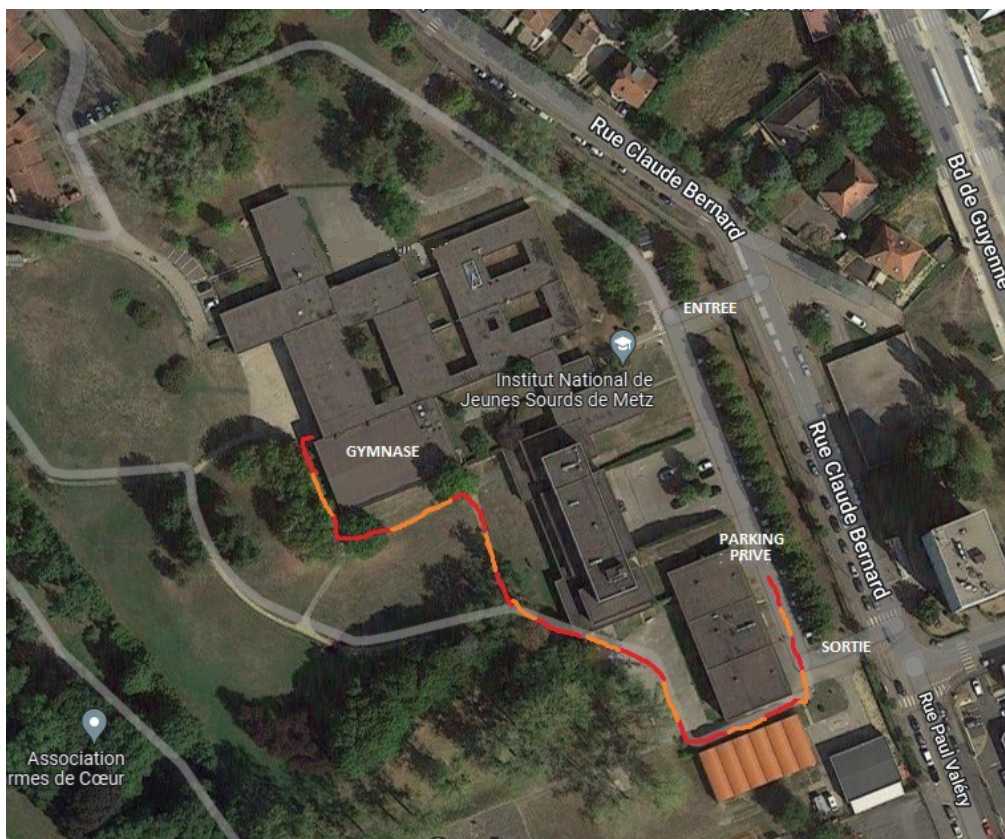

## ACCÈS GYMNASE de l'INJS :

Accès véhicule : parking privé de l'INJS au 49, rue Claude Bernard 57070

## ACCÈS TRANSPORT EN COMMUN :

Station "PROVENCE" sur lignes A & B du Mettis ou ligne bus n° 14 + 4 minutes à pied

Station "GUYENNE" ligne B du Mettis + 2 minutes à pied